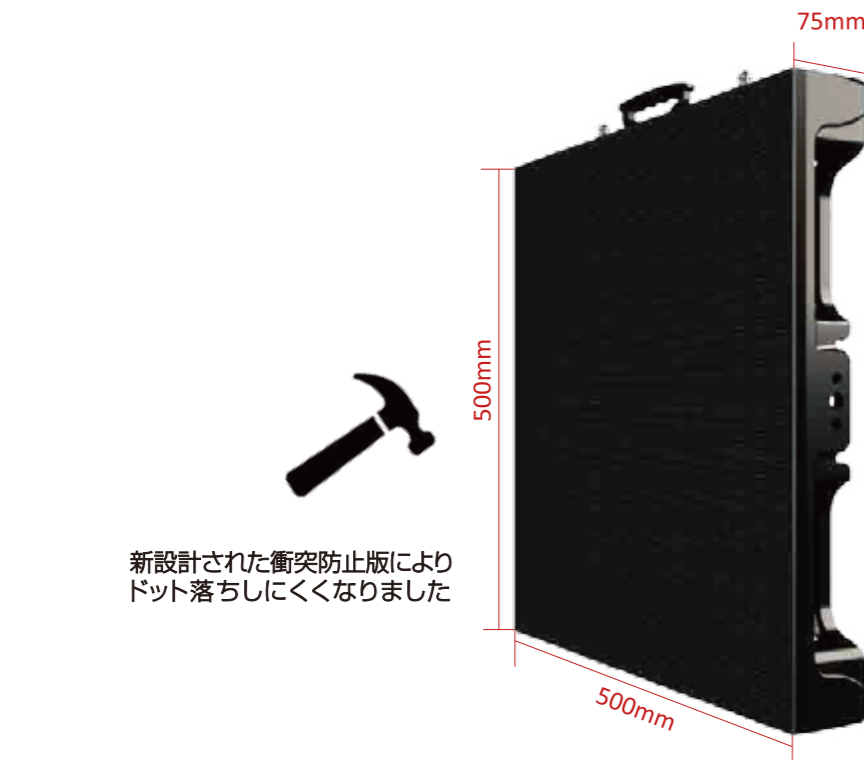

1番売れているFORTUNEがバージョンアップしてFORTUNE PROとして登場しました!

FORTUNE PRO

シリーズ