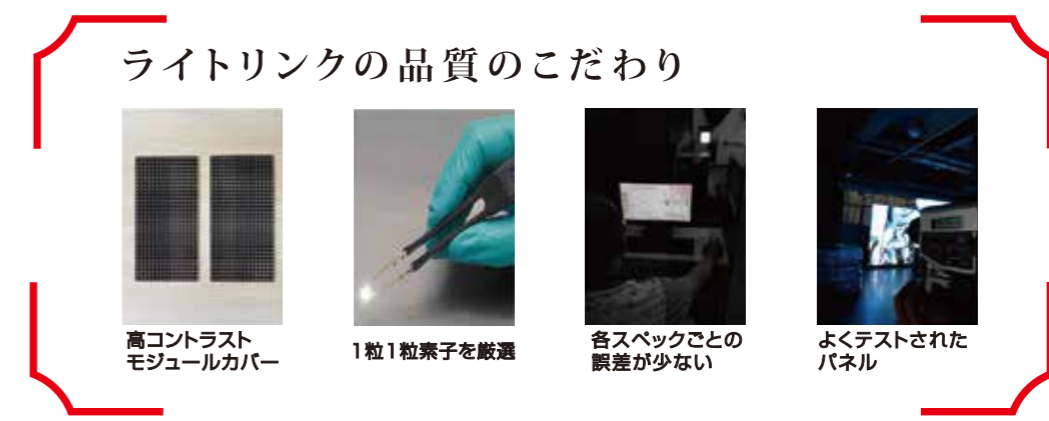

1番売れているFORTUNEがバージョンアップしてFORTUNE PROとして登場しました!

FORTUNE PRO

シリーズ