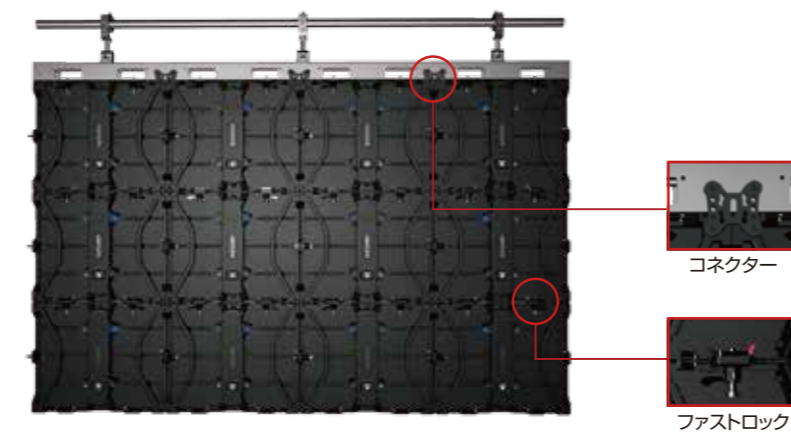

LR-Plus

シリーズ

フロアスクリーンと屋外スクリーンの両方で使用できる
優れたユニバーサル製品

高精度ダイカストで作られていて高解像度で高品質映像を実現。
高レベルの放熱チャンネル設計により優れた放熱機能を持ち、防水規格はIP65をクリア。
誤ってこぼした飲み物や雨の中からスクリーンを保護します。
水を使う他のステージ演出を気にすることなく理想通りの完璧なステージを作ることができます。

■ 組み立て例

フロアスクリーン

屋外スクリーン

■ 接続例