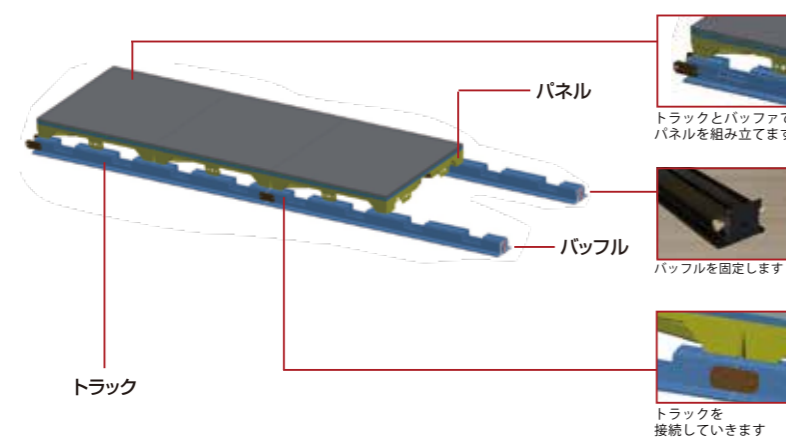

■ 組み立て例

フロアスクリーン